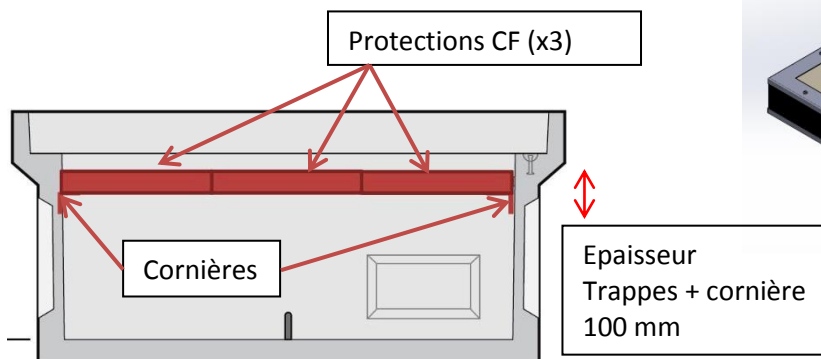

PROTECTION

HCM N3 Pour chambres de tirage de câbles

**PV EFECTIS:
EFR-15-J-000396**

Exemple sur une chambre de tirage K2C

Avant essai feu

Après 4h30 de feu HCM
T° dans la chambre : 141°C