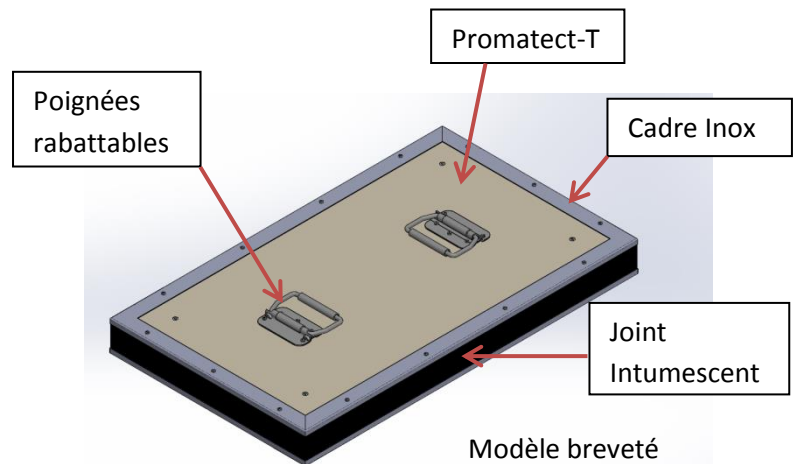

PROTECTION

HCM N3 Pour chambres de tirage de câbles

**PV EFECTIS:
EFR-15-J-000396**

Exemple sur une chambre de tirage K2C

Avant essai feu

Après 4h30 de feu HCM
T° dans la chambre : 141°C