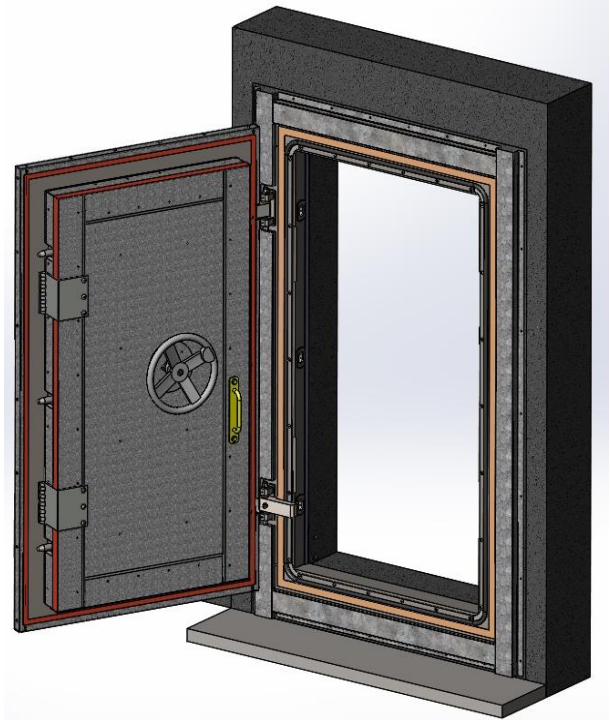

Largeur 900mm

Largeur 1400mm

PORTES MULTIFONCTIONS

Portes multifonctions:

- **Anti souffle 1 Bar dynamique** (y compris au rebond)
- **Étanchéité jusque 12m de colonne d'eau** (12 t/m²)
- Coupe-Feu **EI1 120** recto verso.
PV EFECTIS EFR 14-002854 et EFR 14-002853
- Anti effraction (CR5-CR6 sur demande)
- Anti balles FB7 (Tirs de Kalachnikov)
- Cartérisation du mécanisme en standard.
- Existent sans seuil en version non étanche
- Options possibles : Peinture de finition, 2^{ème} volant de manœuvre et verrouillage du mécanisme par serrure avec ½ canon européen